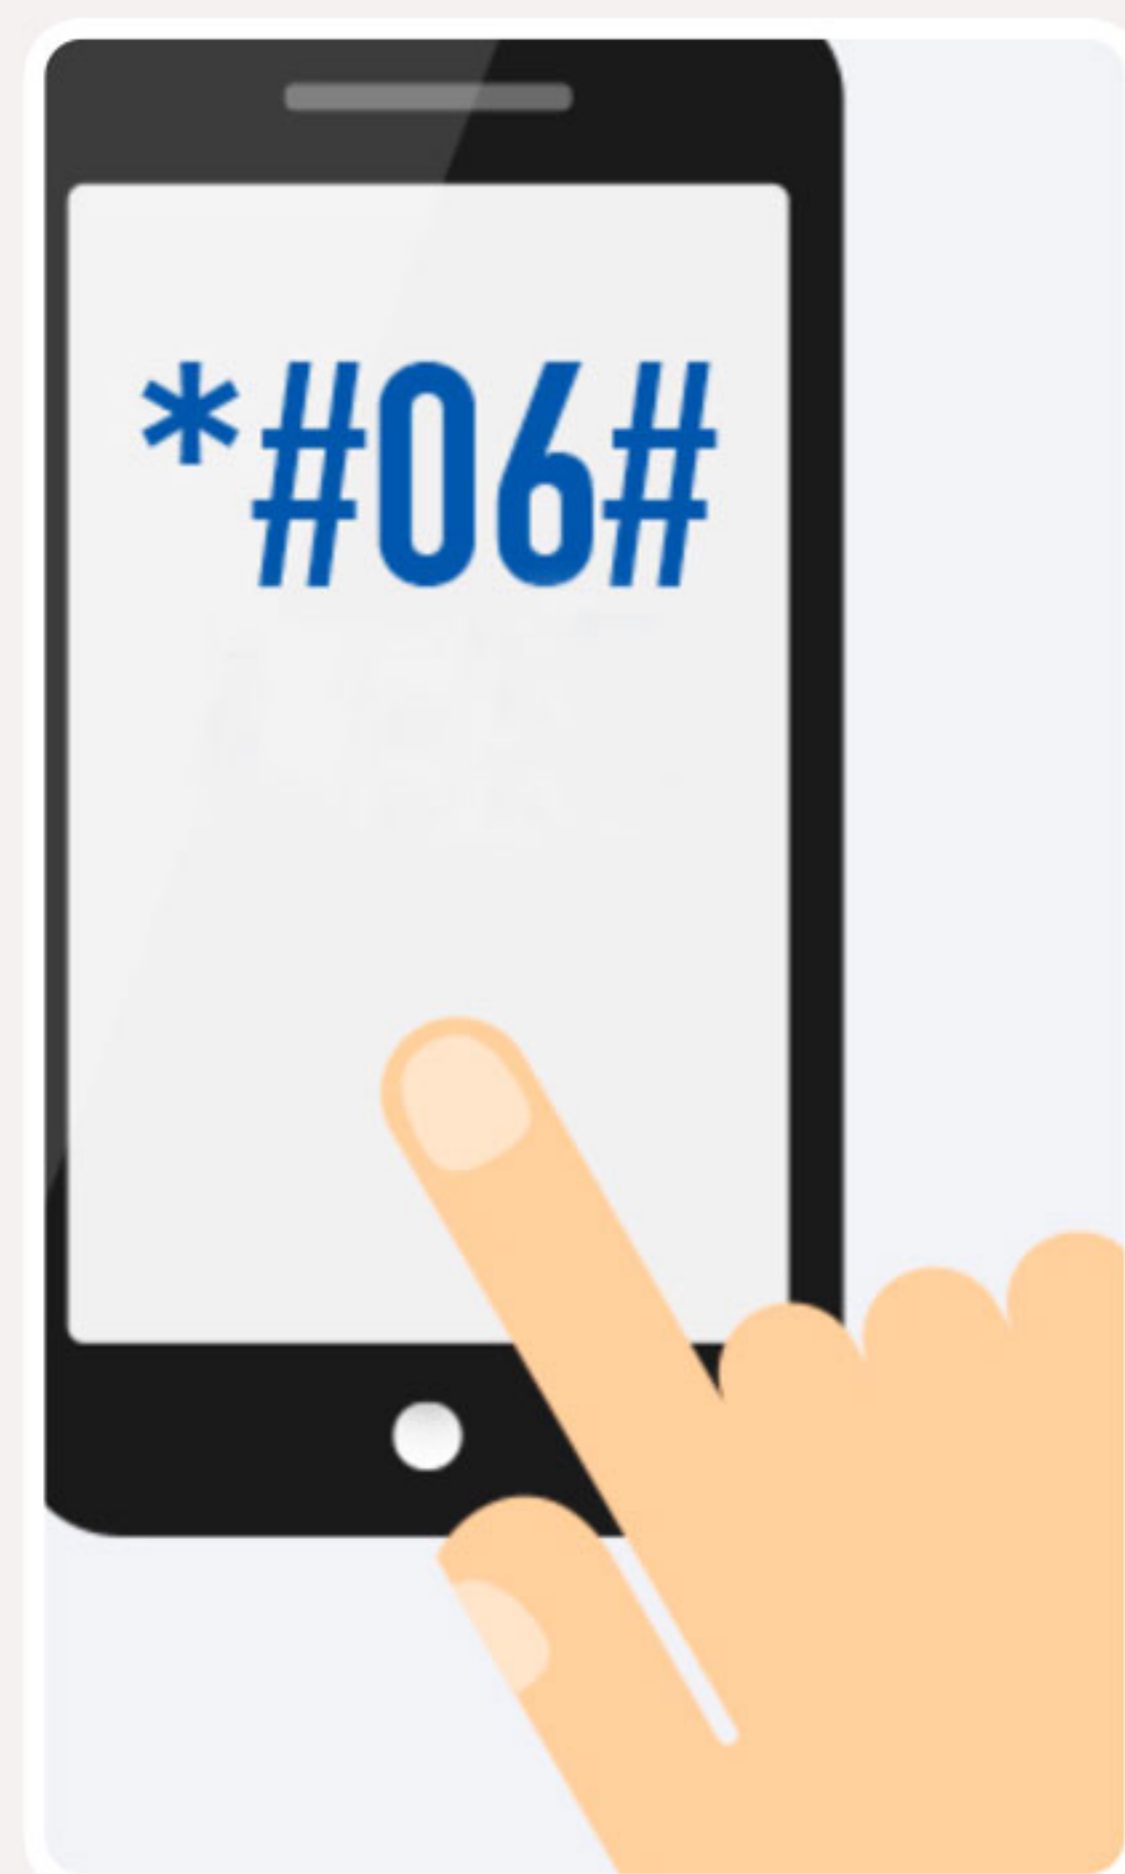

¿Cómo Obtengo el IMEI desde el software del teléfono?

1

- **PARA TODOS LOS EQUIPOS:**
Marca ***#06#** y automáticamente aparecerá el **IMEI** en la pantalla.

- **PARA IPHONE:**
Adicionalmente, en los Iphone podrás ver el **IMEI** en esta pantalla.